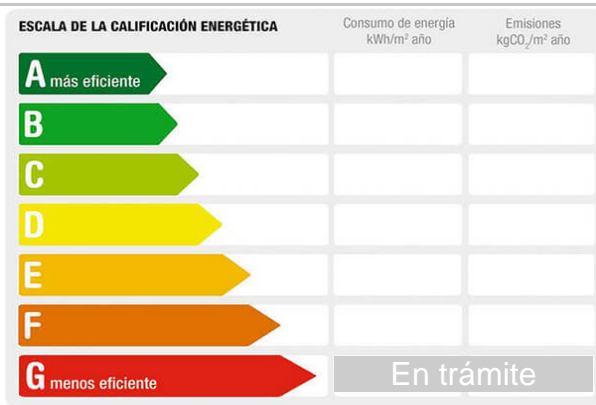

M² construidos:	400	Aire acondicionado:	frío/calor	Metros de parcela:	15000
Garajes:	3	Energía calefacción:	Eléctrico	Dormitorios:	4
Baños:	4	Antigüedad:	más de 30 años		

Descripción:

LuxHOME IBIZA vende productor para inversor 2 casas de 400 m² distribuidos en 2 plantas más sótano y una casa de 200 toda en planta.

casas grandes (2)

En la planta principal, muy luminosa se encuentra un amplio recibidor - hall de entrada, el salón - comedor de 2 ambientes con chimenea y salidas a la terraza y zona de barbacoa, un baño completo y cocina amplia con acceso desde el exterior.

La planta superior, con las 4 habitaciones (3 de ellas con baños en suite) y vestidor, El dormitorio principal también tiene un pequeño hall. Los dormitorios con acceso a terrazas.

La parcela con piscina y jardín completamente vallado. Cisterna de agua para 30 toneladas.